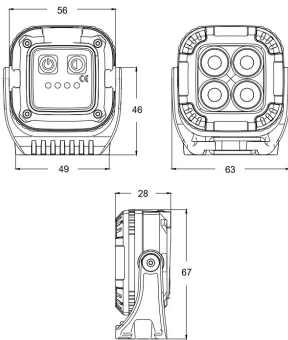

## RoBust LED Mini Schijnwerper 10W 6500K 750lm IP54 5V CLIII

Artikelnummer: 147109

BAI RoBust LED Mini Schijnwerper 10W 6500K 750lm IP54 CLIII Oplaadbare werklamp 5V/1A 3.7V 1200mAh 67x63x28mm Zwarte behuizing met oranje rubber 180° roterende beugel met magneet en clip Dimknop 40lm/130lm/460lm/750lm + 0.3M USB-C Opladkabel Floodlight/Bouwlamp

Bailey RoBust mini-schijnwerper – groots in kracht, klein in formaat. Deze krachtige mini-schijnwerper maakt deel uit van de Bailey RoBust LED Charge serie en combineert compactheid met indrukwekkende prestaties. Dankzij het handzame formaat past hij moeiteloos in je hand, broekzak, tas, handschoenenkastje of aan je rugzak. De 10W LED-lamp levert tot 750 lumen helder wit licht (6500K) voor uitstekende zichtbaarheid. Met vier lichtstanden stem je het licht perfect af op elke situatie, waarbij de branduur kan oplopen tot 12 uur op de laagste stand. Opladen gaat snel en eenvoudig: met het meegeleverde USB-snoer is de lamp binnen 2 uur volledig opgeladen. De mini-schijnwerper is 180 graden draaibaar, zodat je het licht altijd in de juiste richting kunt zetten. Daarnaast is hij voorzien van een krachtige magneet en een clip, waardoor je hem eenvoudig bevestigt aan metalen oppervlakken of ophangt aan haken en andere uitsteeksels. Ideaal voor klussen, kamperen en diverse vrijetijdsactiviteiten.