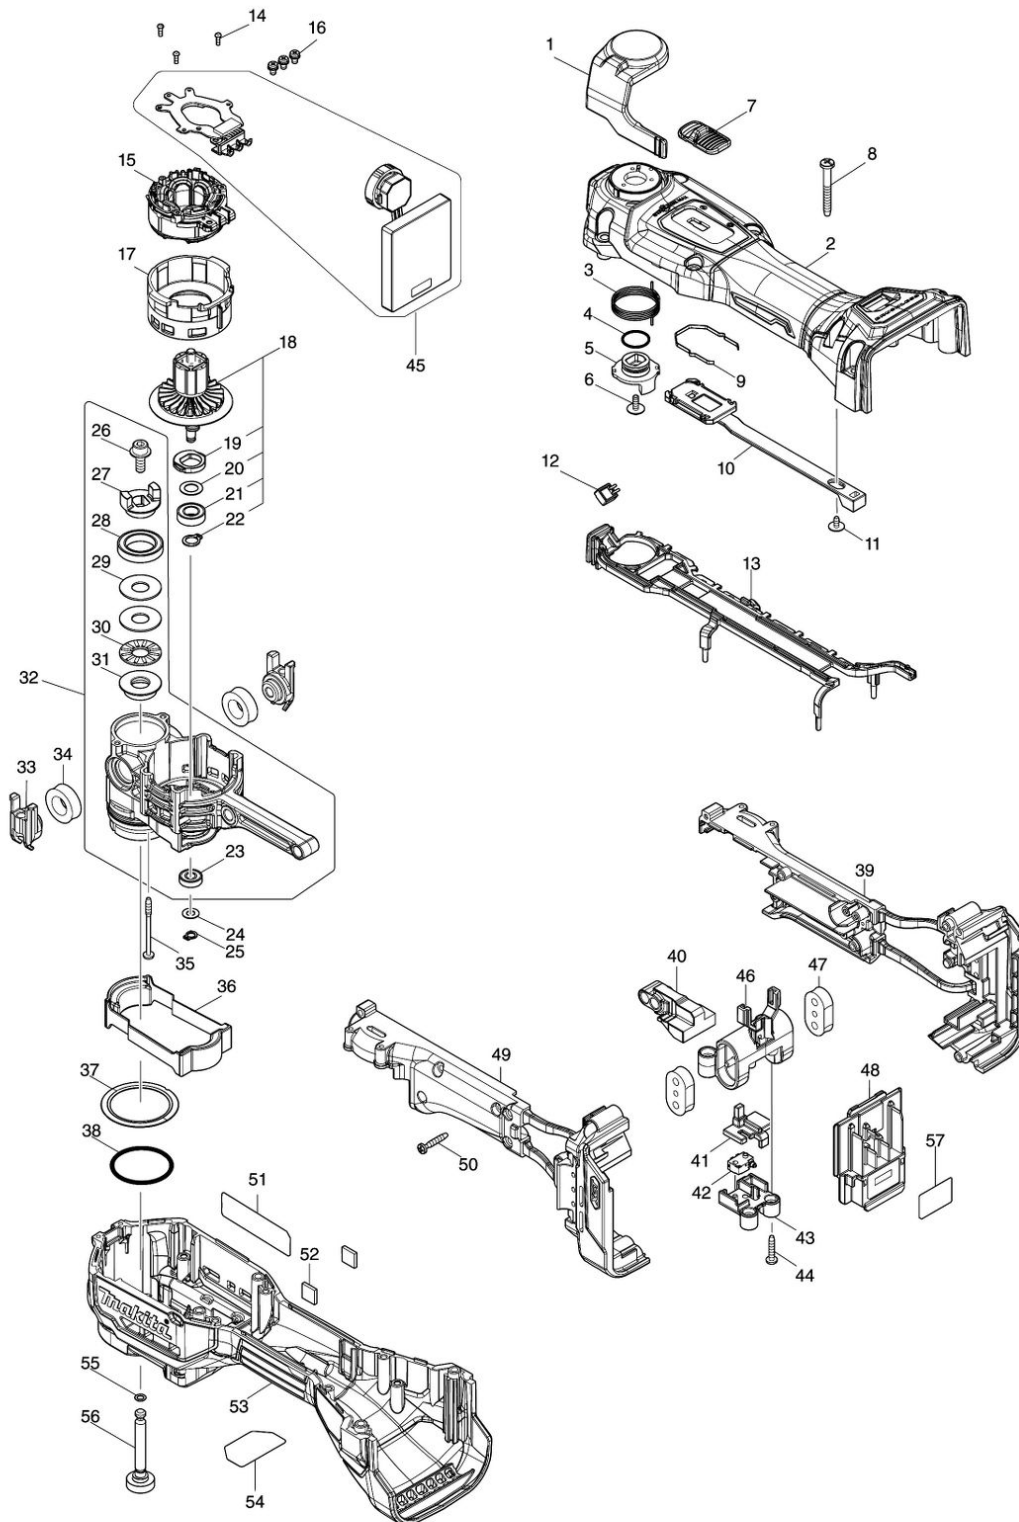

# Partdrawing for TM001GZ03 - Multitool

Model No.TM001G CORDLESS MULTI TOOL

Nr.	Part nr.	Name
001	137159-1	Hendel TM001G
001C10	263032-0	Rubber Pen 4 Btd130F
002	1831A6-7	Behuizing TM001G
003	232680-6	Torsieveer 25mm DTM52
004	213070-2	O-Ring 10 Hr3000C
005	313517-7	Aandrijfplaat B DTM52 A
006	265B82-3	Met.schr. M4x10 DTM52
007	413G34-0	Schakelknop DTM52 A
008	266351-3	Schroef 4X35 A
009	232906-6	Bladveer TM001G
010	4131D9-1	Schakelhendel A TM001G
011	265B81-5	Parker 3x6mm DTM52
012	620E79-1	Circuit led DTM52
013	413400-9	Geleider led DTM52
014	266490-9	Parker Ck 2X6Mm DDF483 A
015	629C79-6	Veld TM001G
016	652069-6	Kruiskop Schroef M3X6
017	413394-8	Motorhuis DTM52
018	519683-0	Anker DTM52
018C10	210248-8	Kogellager 6901DDW TM001G
018C20	253492-4	Sluitring 21 TM001G
019	313361-2	Balansgewicht DTM52
020	253777-8	Sluitring 8
021	210249-6	Kogellager 688LLU P
022	961004-6	Borgring S-8
023	210281-0	Kogellager 609Ddw
024	253811-4	Sluitring 5
025	961008-8	Borgring S-5 Tm30
026	265B79-2	Inbusbout M5x14mm TM001G
027	313516-9	Aandrijfplaat A DTM52 A
028	210150-5	Kogellager 6803DDW P
029	216054-9	Sluitring 1024 TM001G P
030	216055-7	Lagerring 1024 TM001G
031	224616-9	Flens 10 TM001G
032	137120-8	Krukashuis DTM52 A
033	413401-7	Demperhouder F DTM52
034	422677-5	Stootbuffer F DTM52
035	266327-0	Tapschroef 3X40mm TM001G
036	422721-8	Kap DTM52
037	422B02-2	Rubberen ring 35mm DTM52 A
038	213497-6	O-Ring 31,5 Ar410
039	1830W2-3	Binnenhuis TM001G
039C10	263005-3	Rubber Pen 6 P
040	313365-4	Gewicht DTM52
041	4131E0-6	Schakelhendel B TM001G
042	632S34-5	Schakelaar DTM52