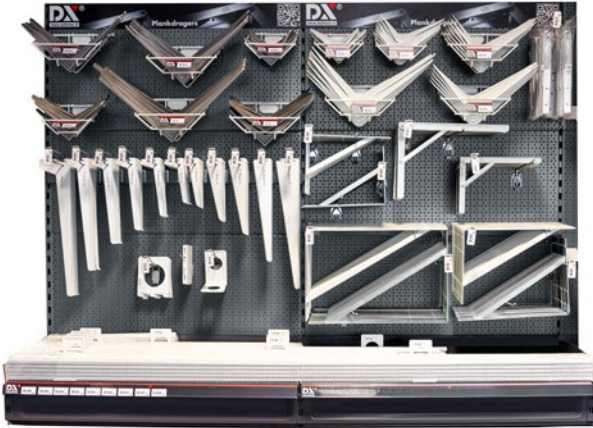

► Onzichtbare plankdragers 'Bigfix'

Voor het stijlvol ophangen van schappen

Staal verzinkt

Laat wandplanken zweven

Behoud de ruimte onder de wandplanken

Draagkracht sterk afhankelijk van de sterkte van de muur

► Plankdragersconcept

Het DX schapconcept voor plankdragers is een zorgvuldig samengestelde winkelrichting met de meest gangbare types en maten plankdragers. Na de inrichting staat er een nette en geordende presentatie met plankdragers die gezien mag worden. Om ervoor te zorgen dat dit ook zo blijft, is er extra aandacht besteedt aan het gebruikte stellingmateriaal. Voor ieder type plankdrager is nagedacht over bijpassende haken en mandjes. Kortom, overzicht en gemak voor een blijvend geordende presentatie!

Afhankelijk van de plaats in je winkel kun je kiezen uit twee verschillende uitvoeringen van het schapconcept met plankdragers.

► Hoog winkelconcept plankdragers wit of zwart

Voor de presentatie langs de muur is één hoge meter met plankdragers samengesteld. De hoge winkelmeter plankdragers bevat negen verschillende soorten dragers en is verkrijgbaar met zwarte of witte dragers.

► Laag winkelconcept plankdragers

Voor de presentatie op de winkelvloer, waarbij overzicht in de winkel behouden moet blijven, zijn twee lage meters met plankdragers samengesteld.

Professioneel stellingmateriaal