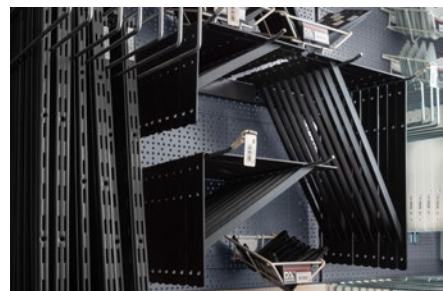

Ga naar <https://www.dulimex.nl/nl/schapconcept-plankdragers> voor meer informatie.