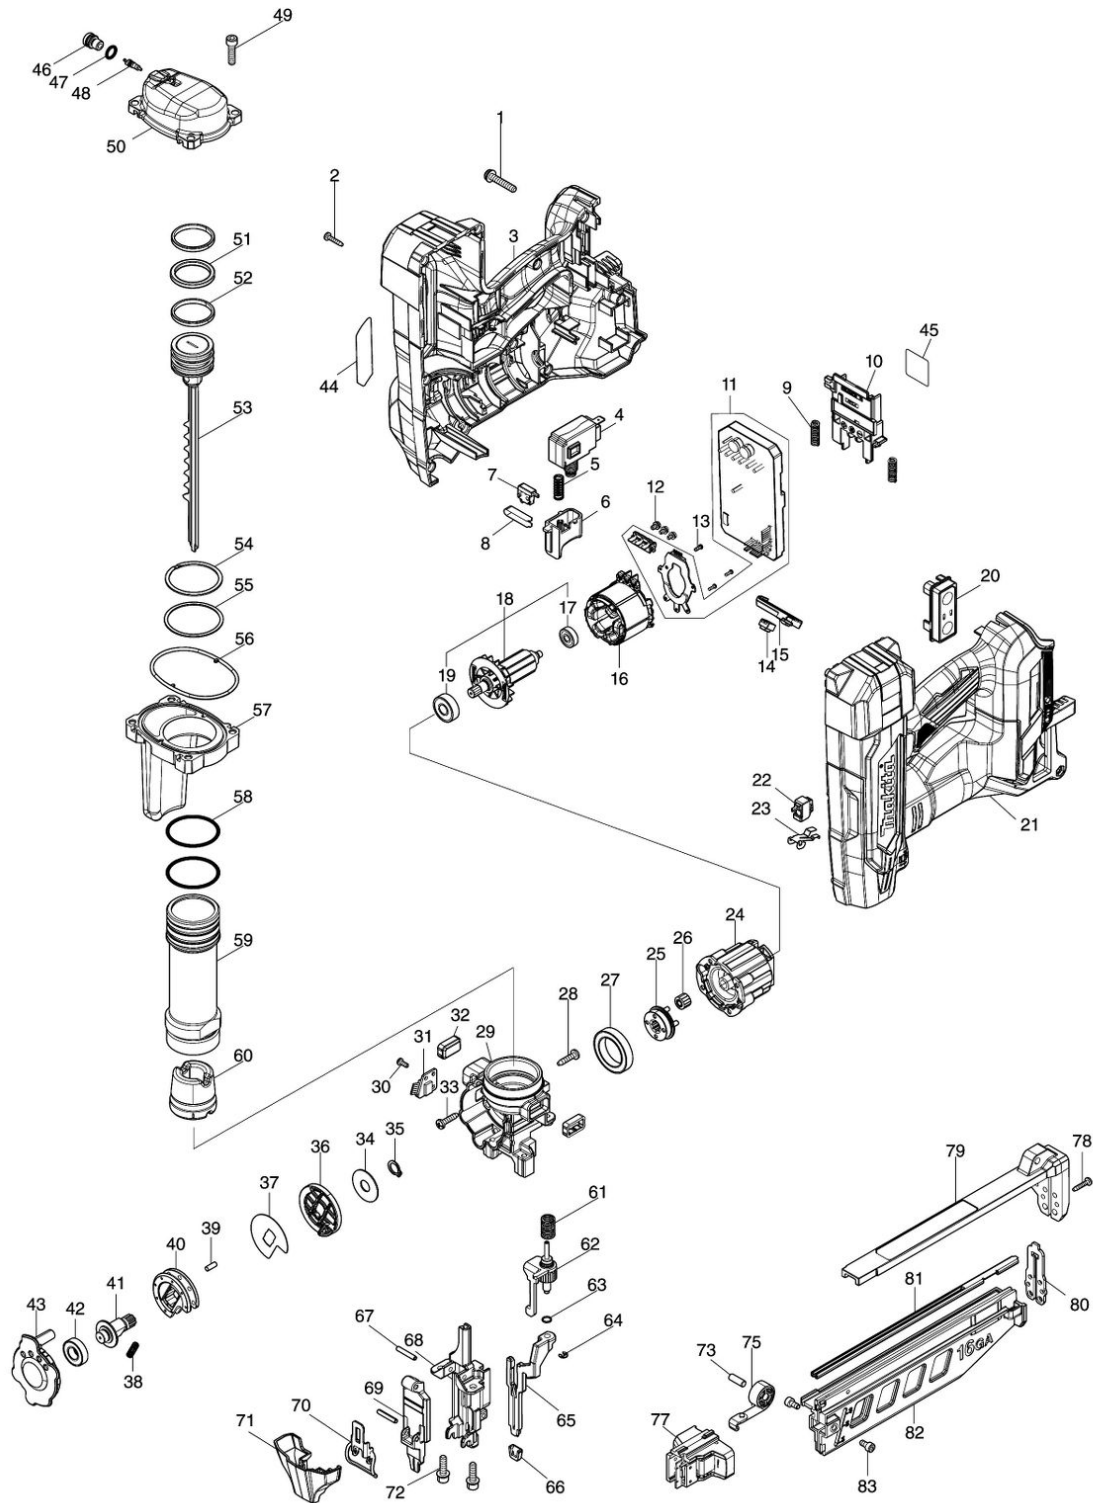

Partdrawing for DBN601ZJ - Brad tacker

Model No.DBN601 64MM CORDLESS FINISH NAILER

Nr.	Part nr.	Name
001	911248-8	Schroef 5X28
002	266130-9	Tapschroef 3X16 A
003	1831D8-4	Motorhuis DBN601
003C10	263005-3	Rubber Pen 6 P
003C20	252126-6	Borgmoer M4X7mm DGP180 P
003C30	252103-8	Zeskant Borgmoer M5X8 A
004	650060-8	Schakelaar DBN900/901
005	232884-0	Drukveer 7 DBN501
006	4130V7-5	Schakelknop DBN501/601 P
007	632V61-0	Schakelunit DBN900/901
008	232889-0	Bladveer DBN501/601
009	232876-9	Drukveer 7 DBN900/901
010	654908-6	Terminal DBN900/901 P
011	620P14-5	Controller DBN601
012	652069-6	Kruiskop Schroef M3X6
013	266490-9	Parker Ck 2X6Mm DDF483 A
014	620P87-8	Ledcircuit DBN501/601
015	4130V8-3	Ledhouder DBN501
016	629A28-1	Veld DUX18
017	210231-5	Kogellager 625ZZ DBN601/610
018	519865-4	Anker DBN501/601
019	210005-4	Kogellager 608Ddw A
020	620P95-9	Circuit schakel DBN601
021	1831D8-4	Motorhuis DBN601
021C10	263005-3	Rubber Pen 6 P
021C20	252126-6	Borgmoer M4X7mm DGP180 P
021C30	252103-8	Zeskant Borgmoer M5X8 A
022	140W22-7	Schakelaar FN001G
023	232890-5	Bladveer DBN601/610
024	122G78-6	Tandwielset DBN601
025	141Y54-9	Motordrager DBN601/610
026	227B76-6	Tandwiel 11 DBN601/610
027	210168-6	Kogellager 6805Ddw Ls1019L
028	265995-6	Tapschroef 4X18 P
029	141Y58-1	Binnenhuis DBN601
030	911007-0	Kruiskopschroef 3X8 *
031	620P94-1	Circuit DBN501/601
032	422B84-4	Stoatkussen DBN601/610
033	265995-6	Tapschroef 4X18 P
034	347C87-2	Sluitring 10 DBN501/601
035	961006-2	Borgring S-10 EBH341L P
036	162D46-9	Houderplaat DBN601/610
037	347C81-4	Tuimelaarplaat DBN501/601
038	232885-8	Drukveer 4 DBN501/601
039	256173-9	Pen 3.5
040	327E10-5	Tuimelaar DBN601/610