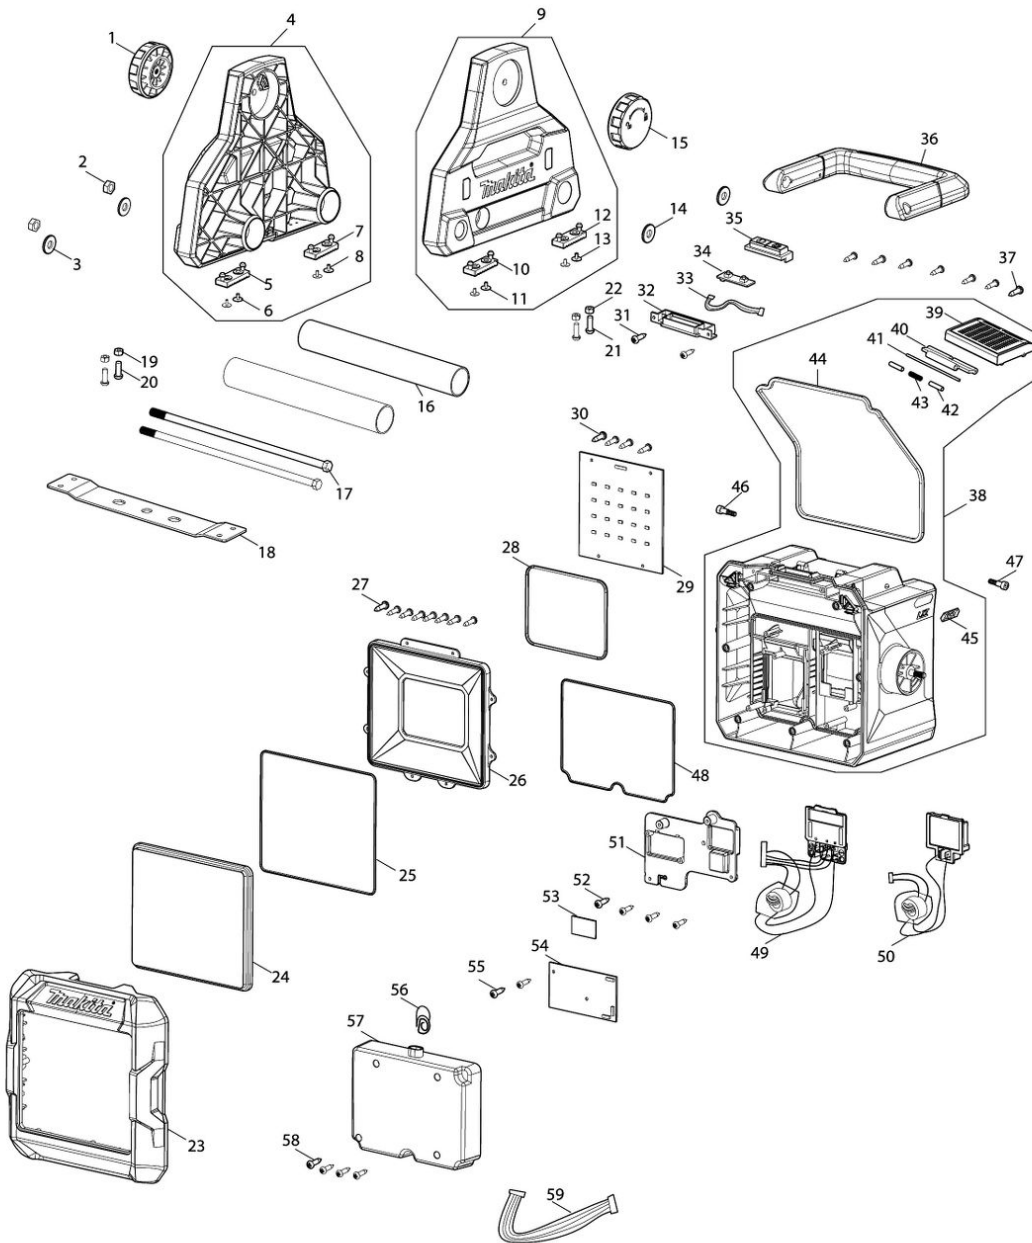

Partdrawing for DEAML003G - Bouwlamp led

Model No.ML003G CORDLESS WORKLIGHT

Nr.	Part nr.	Name
001	GM00002160	Knop DML811
002	GM00002158	Moer M8 DML811
003	GM00002157	Revet 8mm DML811
004	GM00002308	Staander L ML003G
005	GM00002154	Voetje DML811
006	GM00002164	Schroef 3x6mm DML811
007	GM00002154	Voetje DML811
008	GM00002164	Schroef 3x6mm DML811
009	GM00002307	Staander R ML003G
010	GM00002154	Voetje DML811
011	GM00002164	Schroef 3x6mm DML811
012	GM00002154	Voetje DML811
013	GM00002164	Schroef 3x6mm DML811
014	GM00002157	Revet 8mm DML811
015	GM00002160	Knop DML811
016	GM00002305	Staanderbuis ML003G
017	GM00002304	Met.schr. M8 ML003G
018	GM00002303	Basisplaathouder ML003G
019	GM00002155	Moer M5 DML811
020	GM00002156	Schroef 5x15mm DML815DML811
021	GM00002156	Schroef 5x15mm DML815DML811
022	GM00002155	Moer M5 DML811
023	GM00002313	Lamphuisplt assy ML003G
024	GM00002314	Lens assy ML003G
025	GM00002315	O-ring tbv lens ML003G
026	GM00002316	Reflector assy ML003G
027	GM00001332	Schroef 3X8Mm Dml806
028	GM00002317	O-ring tbv hitteschild ML003G
029	GM00002318	Controller Led ML003G
030	GM00001332	Schroef 3X8Mm Dml806
031	GM00002165	Schroef 3x18mm DML811
032	GM00002301	Schakelaarhouder ML003G
033	GM00002302	Draadboom ML003G
034	GM00002140	Schakelcircuit DML811
035	GM00002141	Schakelaar DML811
036	GM00002300	Handgreep assy ML003G
037	GM00002165	Schroef 3x18mm DML811
038	GM00002298	Middenhuis ML003G
039	GM00002258	Sluiting A DML809
040	GM00002257	Sluiting B DML809
041	GM00002256	As B DML809
042	GM00002255	As A DML809
043	GM00002309	Veer
044	GM00002299	O-Ring ML003G
045	GM00002310	Label XGT
046	GM00002137	Inbusbout DML811