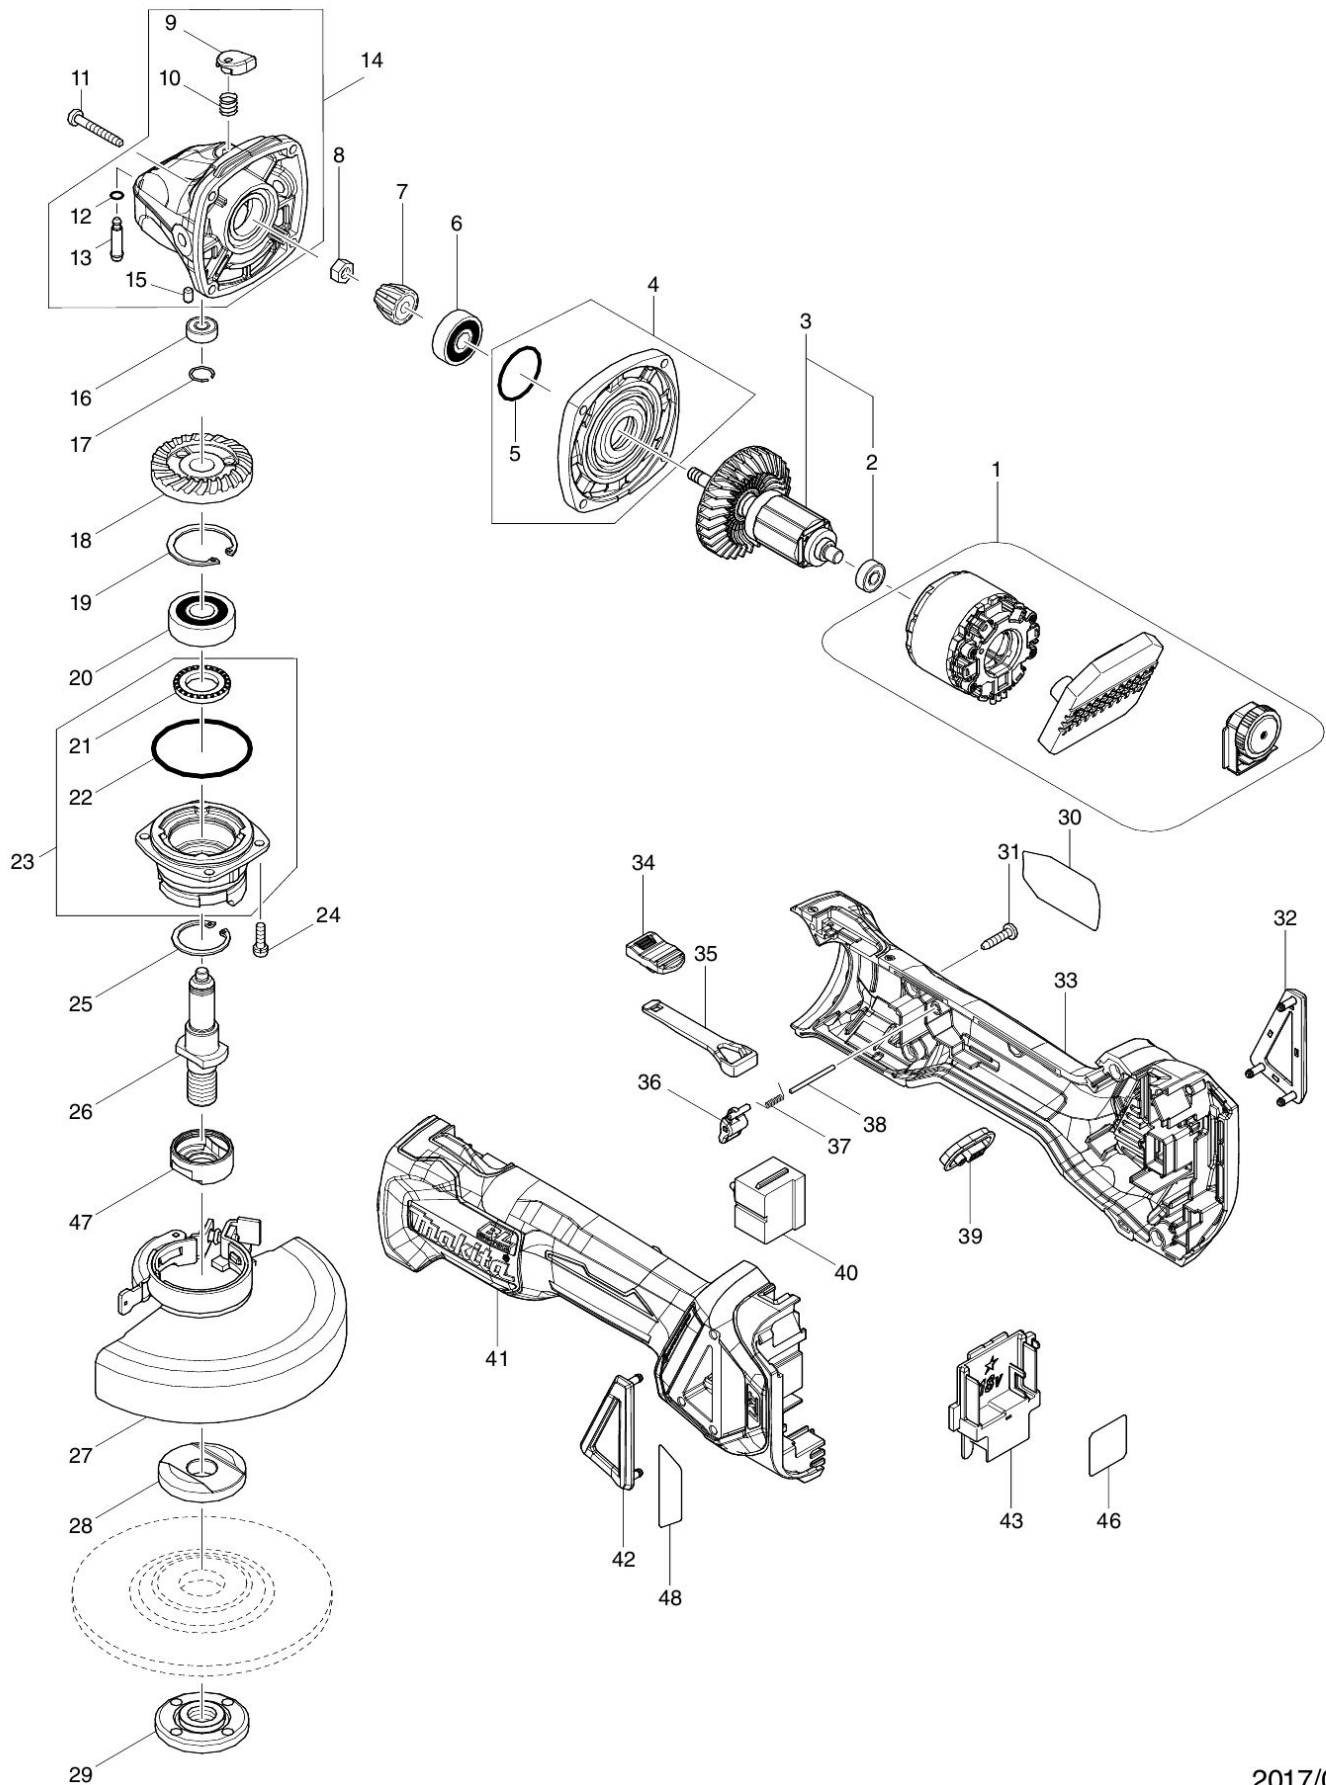

Partdrawing for DGA513ZJ - Haakslijper 125mm 18V

2017/08
DGA513

Partdrawing for DGA513ZJ - Haakslijper 125mm 18V

Nr.	Part nr.	Name
001	629298-6	Dc Motor 18V DGA513
002	210169-4	Kogellager 607Llb A
003	510329-1	Anker 18V Dga504/5/6 A
004	135930-7	Tandwielhuis Dga
005	213445-5	O-Ring 26
006	210042-8	Kogellager 629Llb A
007	227541-3	Tandwiel 10 9554NB/DGA505 P
008	252186-8	Moer M6 9554Nb
009	417771-6	Blokkeerpenkap 9555Nb
010	233072-2	Drukveer 8 9541-9542
011	266361-0	Tap Schroef 4X30Mm 9554Nb
012	213960-9	O-RING 5 9554NB/GA40/5030 P
013	256546-6	Kraagpin 4Mm Dga505
014	135929-2	Tandwielunit DGA
015	263002-9	Rubber Pen 4 6413 A
016	210033-9	Kogellager 696Zz P
017	233950-6	Veerring 11 Ga4530
018	227641-9	Tandwiel 37 DGA505 P
019	962151-6	Borgring R-32 A
020	211129-9	Kogellager 6201Ddw A
021	262153-5	Veerhouderring Dga506
022	213622-9	O-Ring 45 9554Nb
023	135949-6	Lagerhuis cpl DGA514
024	911121-2	Schroef 4X14
025	962105-3	Borgring R-26 A
026	326672-6	As Dga506/508
027	123145-8	Beschermkap 125 mm afbramen en schuren
028	224447-6	Binnenflens 42B Ga5041C
029	224554-5	Sluitmoer M14x45mm
030	853X81-5	Naamplaat DGA513
031	266326-2	Tap Schroef 4X18Mm
032	455450-8	Stofkap R Dga505
033	183H83-4	Motorhuisset DGA513
034	455447-7	Schakelknop Dga504
035	455446-9	Schakelstang Dga504
036	455448-5	Schakelhefboom Dga504
037	231679-8	Torsieveer 2 Dga504
038	268330-7	Scharnierpin 2Mm Dga504
039	142901-7	Indicatiepaneel Dga505
040	650579-7	Schakelaar Bga452
041	183H83-4	Motorhuisset DGA513
042	455449-3	Stofkap "I"
043	643874-2	Aansluitunit Dhp483
046	853X86-5	Serienummer label DGA513
047	310514-4	Geleiding Ga5041C
048	816D93-9	Indicatie Label Dga512