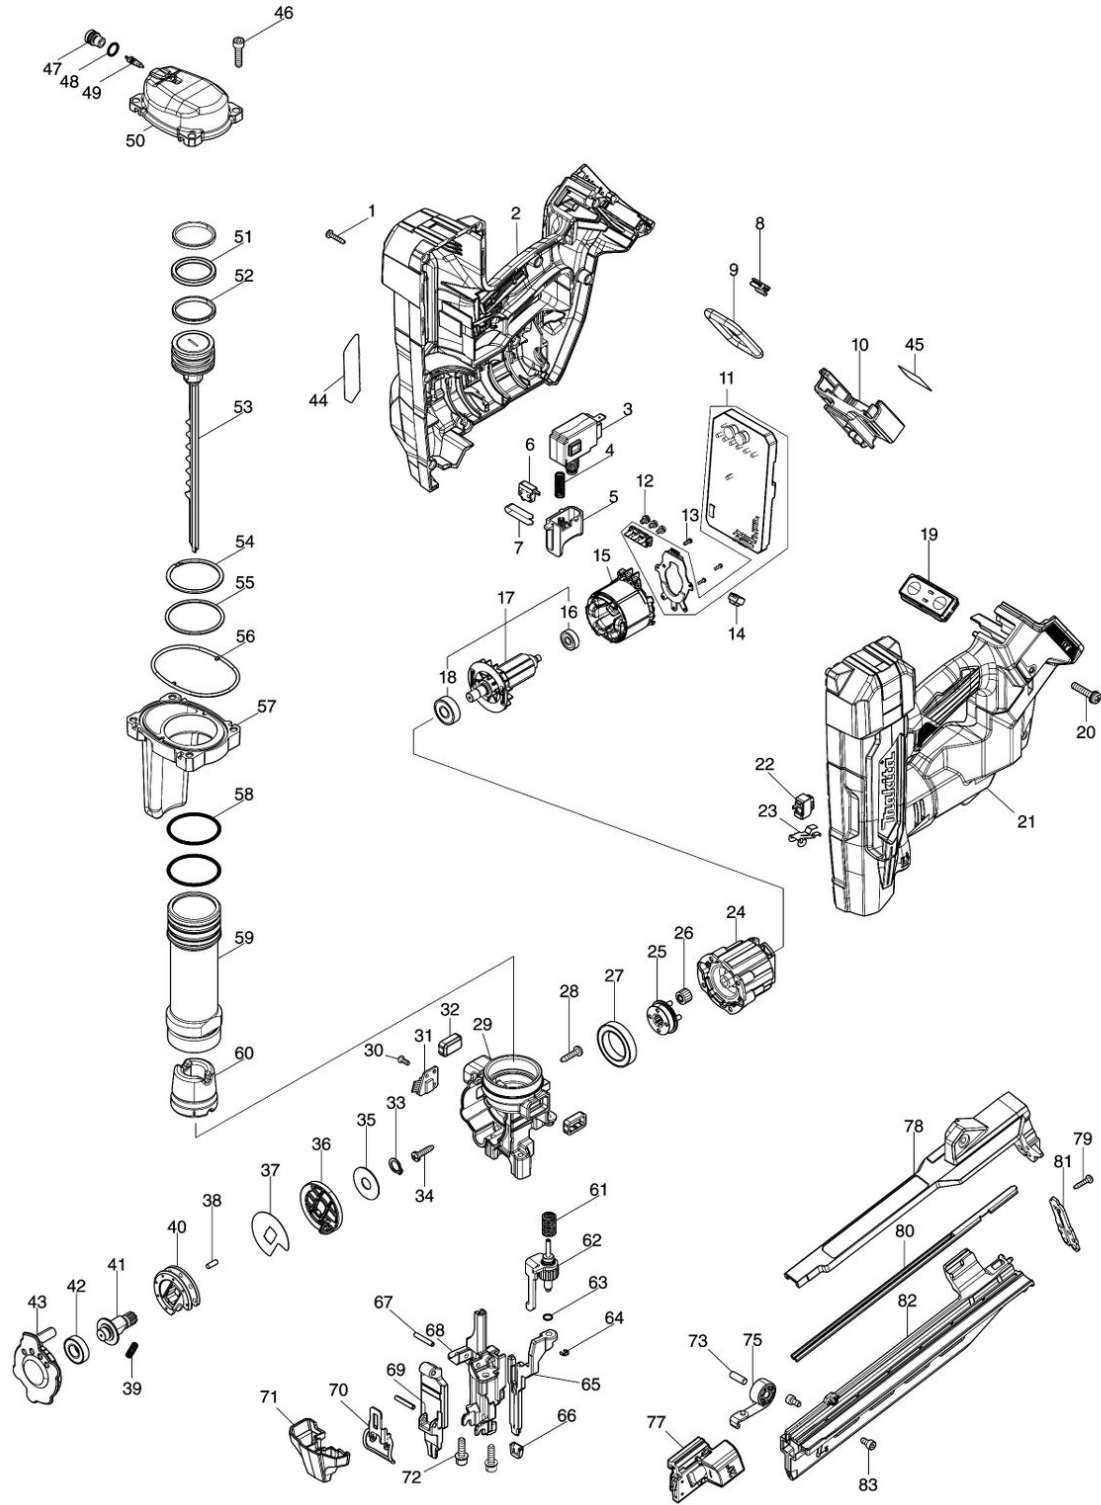

# Partdrawing for DBN610ZJ - Brad tacker

Model No.DBN610 64MM CORDLESS FINISH NAILER

Nr.	Part nr.	Name
001	266130-9	Tapschroef 3X16 A
002	1831D9-2	Motorhuis DBN610
002C10	263005-3	Rubber Pen 6 P
002C20	252359-3	Moer M5x7mm DBN610
002C30	252884-4	Moer M4x8mm DBN610
003	650060-8	Schakelaar DBN900/901
004	232884-0	Drukveer 7 DBN501
005	4130V7-5	Schakelknop DBN501/601 P
006	632V61-0	Schakelunit DBN900/901
007	232889-0	Bladveer DBN501/601
008	424026-2	VIBRATIEPLAAT BTW251 P
009	424030-1	Trillings Rubber Bhr240
010	654918-3	Aansluitunit DBN610
011	620P15-3	Controller DBN610
012	652069-6	Kruiskop Schroef M3X6
013	266490-9	Parker Ck 2X6Mm DDF483 A
014	620P87-8	Ledcircuit DBN501/601
015	629A28-1	Veld DUX18
016	210231-5	Kogellager 625ZZ DBN601/610
017	519865-4	Anker DBN501/601
018	210005-4	Kogellager 608Ddw A
019	620P97-5	Circuit schakel DBN610
020	911243-8	Schroef 5X25
021	1831D9-2	Motorhuis DBN610
021C10	263005-3	Rubber Pen 6 P
021C20	252359-3	Moer M5x7mm DBN610
021C30	252884-4	Moer M4x8mm DBN610
022	140W22-7	Schakelaar FN001G
023	232890-5	Bladveer DBN601/610
024	122G78-6	Tandwielset DBN601
025	141Y54-9	Motordrager DBN601/610
026	227B76-6	Tandwiel 11 DBN601/610
027	210168-6	Kogellager 6805Ddw Ls1019L
028	265995-6	Tapschroef 4X18 P
029	141Y62-0	Binnenhuis DBN610
030	911007-0	Kruiskopschroef 3X8 *
031	620P94-1	Circuit DBN501/601
032	422B84-4	Stoatkussen DBN601/610
033	961006-2	Borgring S-10 EBH341L P
034	265995-6	Tapschroef 4X18 P
035	347C87-2	Sluistring 10 DBN501/601
036	162D46-9	Houderplaat DBN601/610
037	347C81-4	Tuimelaarplaat DBN501/601
038	256173-9	Pen 3.5
039	232885-8	Drukveer 4 DBN501/601
040	327E10-5	Tuimelaar DBN601/610