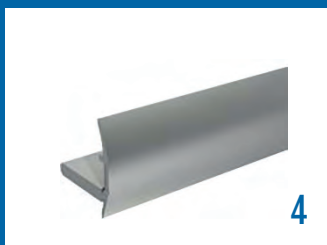

19

DUOLINE 55

Een zeer exclusief en stil schuifdeursysteem ter verfraaiing van uw interieur.
Eenvoudige montage van de instelbare looprollen aan de onderkant van het paneel.

Schuifdeurbeslag voor schuifdeuren tot 55 kg.

Rail: Genodiseerd Aluminium
Verpakt per set:
200 en 300 cm voor deurbreedte
van 80 tot 160 cm. Deurdikte: 1,9 cm

DUOLINE 55 bestelnr.

200 cm 16070

300 cm 16072

nr.	aantal	omschrijving	artikelnummer
1	1x	Railset 200/300	16070/16072
2/3	2/3	Deurset	16370
4	1x	Afwerkprofiel, 200 cm, Geanodiseerd aluminium	14360
5		Bevestigings materiaal	