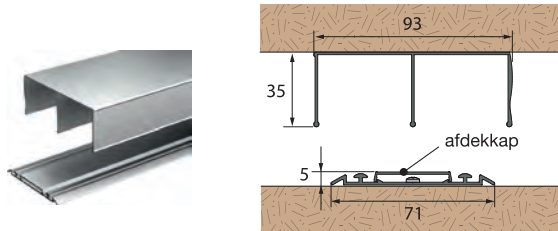

Rail: Genodiseerd Aluminium
Verpakt per set:
200 en 300 cm voor deurbreedte
van 80 tot 160 cm. Deurdikte: 1,9 cm

DUOLINE 55 bestelnr.

200 cm 16070

300 cm 16072

nr.	aantal	omschrijving	artikelnummer
1	1x	Railset 200/300	16070/16072
2/3	2/3	Deurset	16370
4	1x	Afwerkprofiel, 200 cm, Geanodiseerd aluminium	14360
5		Bevestigings materiaal	

6	1x	Zijprofiel smal Zijklemprofiel (18mm), 280 cm	14290
7	1x	Zijprofiel breed klemprofiel (18mm), 280 cm	14295
8	1x	Zijprofiel rond profiel, 280 cm	14300
9	1x	Zijprofiel recht profiel, 280 cm	14330
10	set	Montage klikstrips 6 stuks	14383
11		Zelfklevende Borstel profielen, p.m., 5 mm	14396
		Zelfklevende Borstel profielen, p.m., 15 mm	14397
		Zelfklevende Borstel profielen, p.m., 20 mm	14398
		Zelfklevende Borstel profielen, p.m., 25 mm	14399
12	1x	Softclose demper	14390
13	1x	Steunen voor schuin dak p. 2 st.	14393