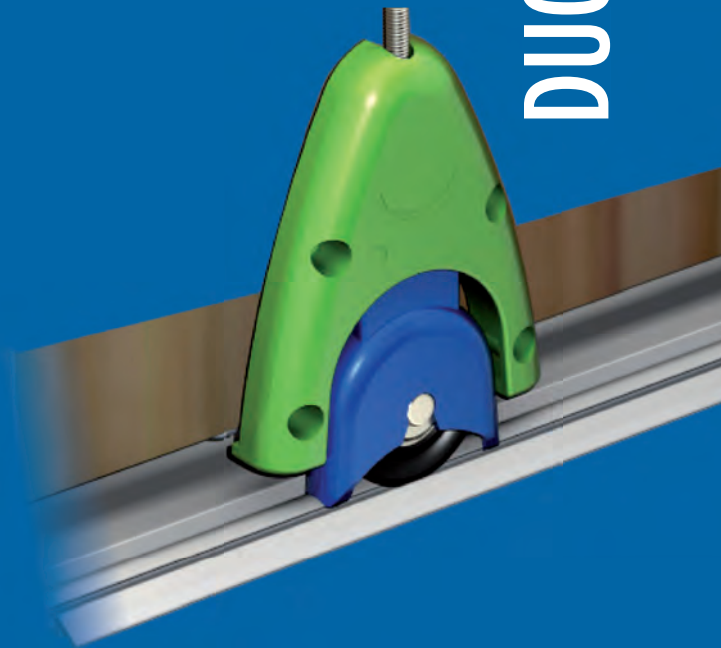

19

DUOLINE 55

Een zeer exclusief en stil schuifdeursysteem ter verfraaiing van uw interieur.
Eenvoudige montage van de instelbare looprollen aan de onderkant van het paneel.

Schuifdeurbeslag voor schuifdeuren tot 55 kg.

Rail: Genodiseerd Aluminium
Verpakt per set:
200 en 300 cm voor deurbreedte
van 80 tot 160 cm. Deurdikte: 1,9 cm

DUOLINE 55 bestelnr.

200 cm 16070

300 cm 16072

nr.	aantal	omschrijving	artikelnummer
1	1x	Railset 200/300	16070/16072
2/3	2/3	Deurset	16370
4	1x	Afwerkprofiel, 200 cm, Geanodiseerd aluminium	14360
5		Bevestigings materiaal	

6	1x	Zijprofiel smal Zijklemprofiel (18mm), 280 cm	14290
7	1x	Zijprofiel breed klemprofiel (18mm), 280 cm	14295
8	1x	Zijprofiel rond profiel, 280 cm	14300
9	1x	Zijprofiel recht profiel, 280 cm	14330
10	set	Montage klikstrips 6 stuks	14383
11		Zelfklevende Borstel profielen, p.m., 5 mm	14396
		Zelfklevende Borstel profielen, p.m., 15 mm	14397
		Zelfklevende Borstel profielen, p.m., 20 mm	14398
		Zelfklevende Borstel profielen, p.m., 25 mm	14399
12	1x	Softclose demper	14390
13	1x	Steunen voor schuin dak p. 2 st.	14393