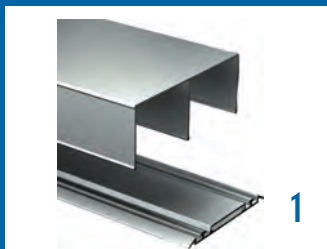

19

DUOLINE 55

Een zeer exclusief en stil schuifdeursysteem ter verfraaiing van uw interieur.
Eenvoudige montage van de instelbare looprollen aan de onderkant van het paneel.

Schuifdeurbeslag voor schuifdeuren tot 55 kg.

Rail: Genodiseerd Aluminium
Verpakt per set:
200 en 300 cm voor deurbreedte
van 80 tot 160 cm. Deurdikte: 1,9 cm

DUOLINE 55 bestelnr.

200 cm 16070

300 cm 16072

nr.	aantal	omschrijving	artikelnummer
1	1x	Railset 200/300	16070/16072
2/3	2/3	Deurset	16370
4	1x	Afwerkprofiel, 200 cm, Geanodiseerd aluminium	14360
5		Bevestigings materiaal	