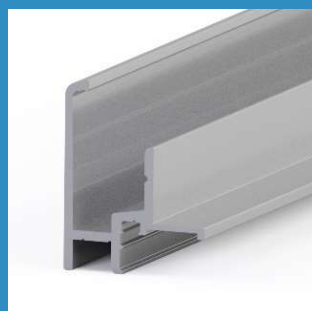

Afbeelding