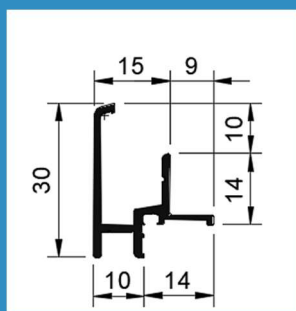

# LU-AP-N2.30

PRODUCT DATA BLAD Versie: 2.0

**Productgroep** AP Aanslagprofielen  
**Omschrijving** Aanslagprofiel binnendraaiende ramen, draaivalramen en valramen.  
**Profiel** **LU-AP-N2.30**

KOMO gecertificeerd Certificaatnummer 40059  
Aluminium kwaliteit 6060 T66  
Aluminium is **100% recyclebaar**  
Goot 15 / 10 mm

## Maatvoering

### Bewerkingen

Afvoersleuven 50 mm vanaf uiteinden  
h.o.h. 160 mm  
Verzonken schroefgaten 50 mm vanaf uiteinden  
h.o.h. maat 160 mm