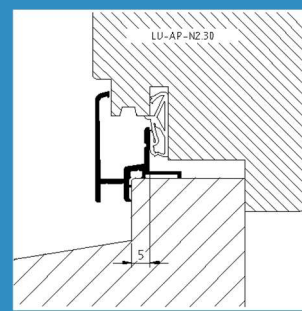

Toepassing