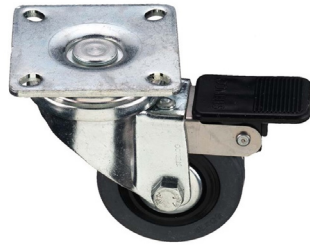

Stanley FatMax gereedschapswagen - MP - 1-95-622

Artikelnr: 200112457

Stanley gereedschapswagen - Cantilever - 1-94-210

Artikelnr: 200105346

Toolflex ophangstelsysteem 90 cm 556-1

Artikelnr: 100247159

draaibeslag deurbevestigingsset 276mm onderdelen

Artikelnr: 200113098

zwenkwiel rubber 50mm z./rem

Artikelnr: 100390095

zwenkwiel rubber 50mm met rem

Artikelnr: 100390096

zwenkwiel rubber 100 mm

Artikelnr: 100390320

zwenkwiel rubber 100 met rem