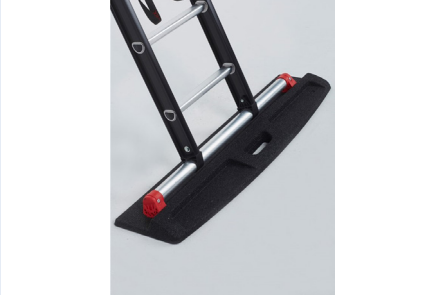

Artikelnr: 100014310

Altrex stabiliteitsbalk

Artikelnr: 200128203

Altrex SafeClamp

Artikelnr: 200410999

Altrex trapvoet - Steddy/Lima - t/m 4 treeds Steddy en 4 en 5 treeds Lima - achter

Artikelnr: 200128173