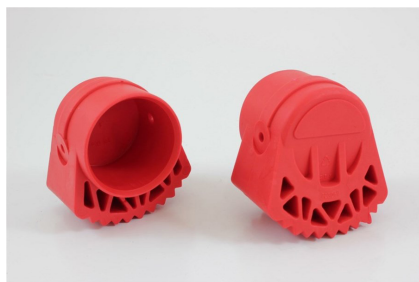

Altrex eindkap stabiliteitsbalk - voor ladders - 1st

Artikelnr: 200128198