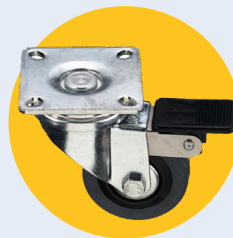

Assortimentdozen

Gereedschapskoffers

Gereedschapswagens

Apparaatwielen

DESTIL
PROLIANS

HPX afzetlint - Super barrier - 80 mm x 500 m

Artikelnr: 100345399

verkeerskegel/pion 50 cm oranje met witte banden