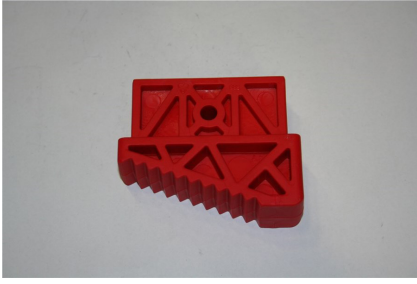

Artikelnr: 200411194

Altrex trapvoet - Taurus - voet voor

Artikelnr: 200128185

Altrex voet - All Round

Artikelnr: 200410980

Altrex laddercaddy

Artikelnr: 200410977

Altrex telescopische ladder - Smart Up Active - 0,90 m - 1 x 11 treden - 500357